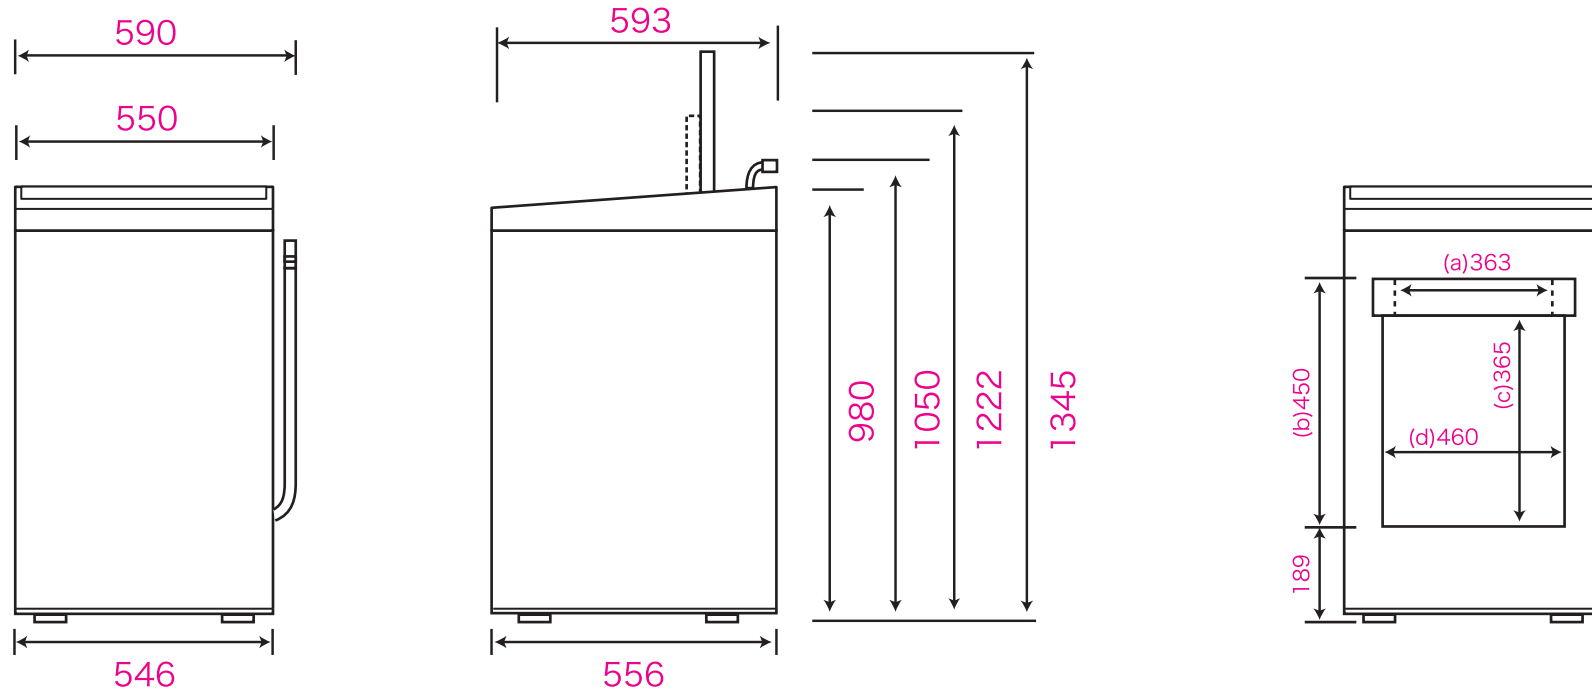

JW-XD80A/JW-XD90A/JW-XD100A 寸法図

(単位:mm)

- (a)洗濯槽入口部の最大幅寸法
- (b)バランサー部を含む洗濯槽全体高さ寸法
- (c)洗濯槽内ステンレス部(バランサー下まで)の高さ寸法
- (d)洗濯槽内の最大幅寸法